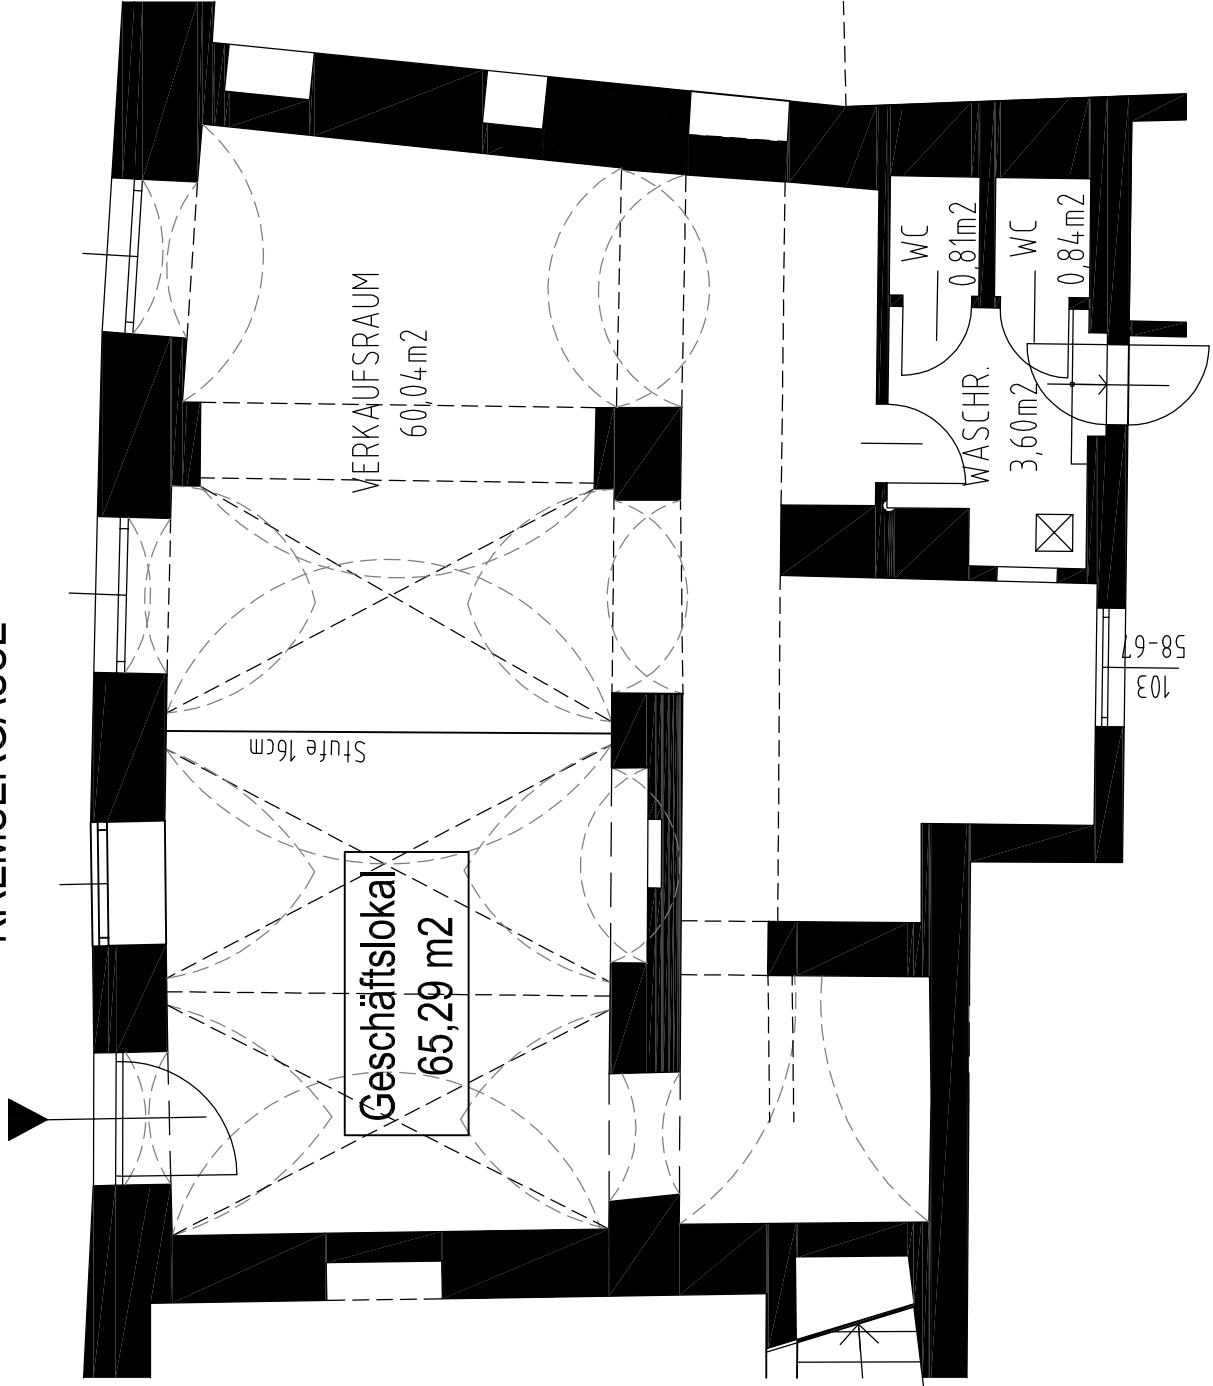

KREMSERGASSE

Geschäftslokal  
65,29 m<sup>2</sup>

VERKAUFSRAUM  
60,04 m<sup>2</sup>

Stufe 16cm

WC  
0,81m<sup>2</sup>

WASCHR.  
3,60m<sup>2</sup>

WC  
0,84m<sup>2</sup>

103  
58-67